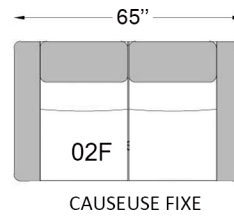

3098

Configurations

Profondeur du siège: 22"
Hauteur du siège: 19 1/2"
Hauteur du bras: 25 1/2"