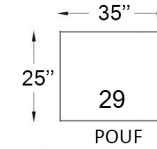

3098

Configurations

Profondeur du siège: 22"
Hauteur du siège: 19 1/2"
Hauteur du bras: 25 1/2"