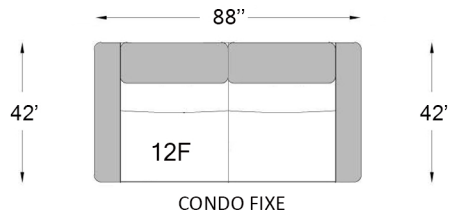

3098

Configurations

Profondeur du siège: 22"
Hauteur du siège: 19 1/2"
Hauteur du bras: 25 1/2"