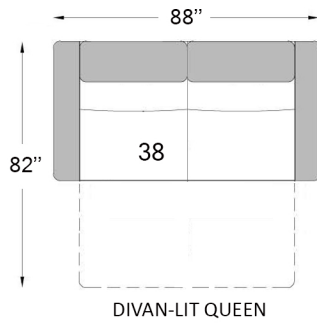

3098

Configurations

Profondeur du siège: 22"
Hauteur du siège: 19 1/2"
Hauteur du bras: 25 1/2"