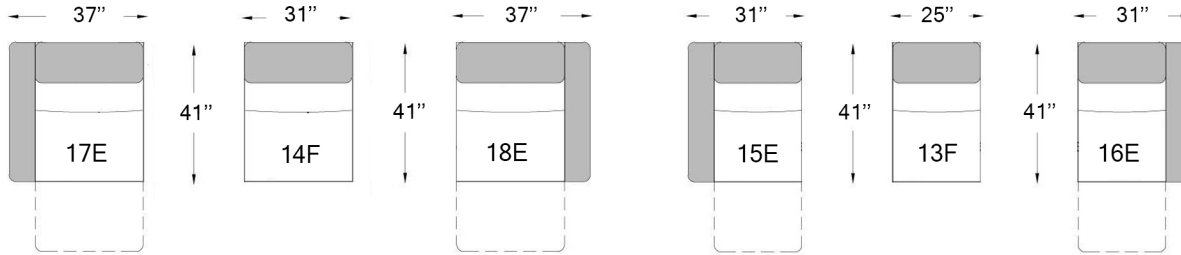

Profondeur du siège: 21"  
Hauteur du siège: 17 1/2"  
Hauteur du bras: 21"

E ÉLECTRIQUE  
F FIXE