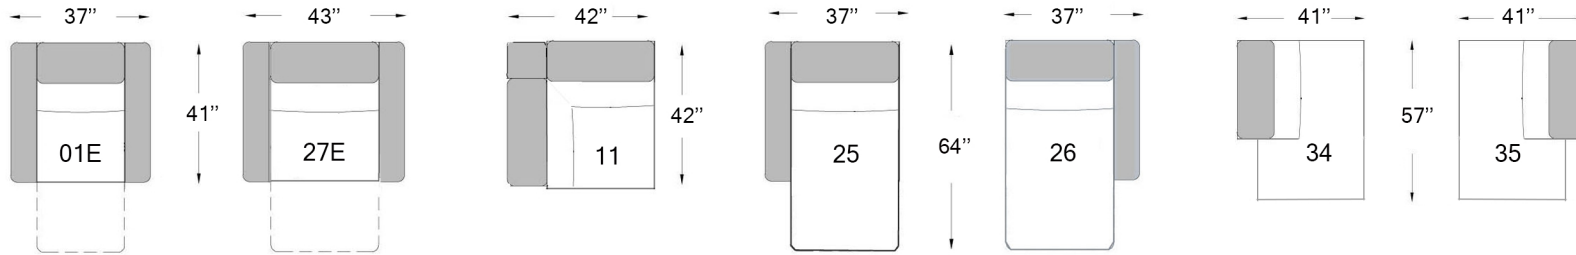

Profondeur du siège: 21"  
Hauteur du siège: 17 1/2"  
Hauteur du bras: 21"

E ÉLECTRIQUE  
F FIXE