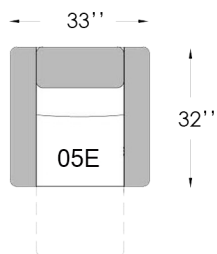

3094

Profondeur du siège: 20''
Hauteur du siège: 19 1/2''
Hauteur du bras: 25''

E ÉLECTRIQUE

fauteuil pivotant berçant inclinable électrique

Bouton tactile avec port USB
Appui-tête électrique standard