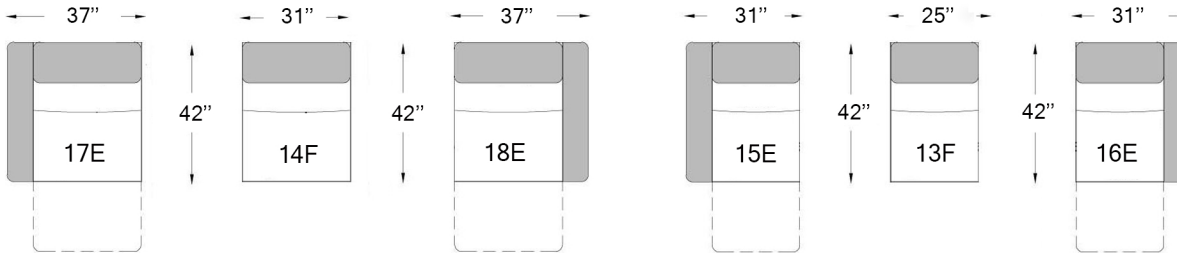

Profondeur du siège: 21 1/2"
Hauteur du siège: 17 1/2"
Hauteur du bras: 22"

E ÉLECTRIQUE
F FIXE

Configurations