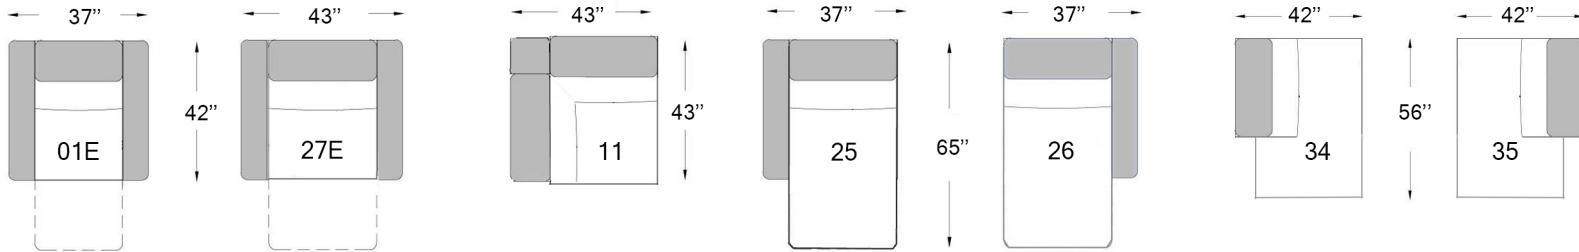

Profondeur du siège: 21 1/2"
Hauteur du siège: 17 1/2"
Hauteur du bras: 22"

E ÉLECTRIQUE
F FIXE

Configurations