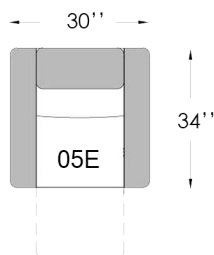

3088.1

Profondeur du siège: 19''
Hauteur du siège: 17 1/2''
Hauteur du bras: 23 1/2''

E ÉLECTRIQUE

fauteuil pivotant berçant inclinable électrique

Bouton tactile avec port USB
Support lombaire gonflable