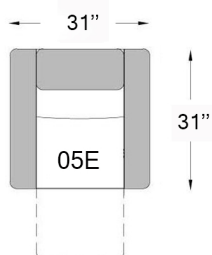

3080

Profondeur du siège: 20"
Hauteur du siège: 19"
Hauteur du bras: 24"

E ÉLECTRIQUE

fauteuil pivotant berçant inclinable électrique

Bouton tactile avec port USB
Support lombaire gonflable