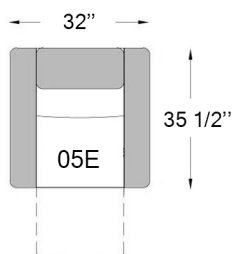

# 3070

Profondeur du siège: 21 1/2"  
Hauteur du siège: 19"  
Hauteur du bras: 23"

**E ÉLECTRIQUE**

fauteuil pivotant berçant inclinable électrique

Bouton tactile avec port USB