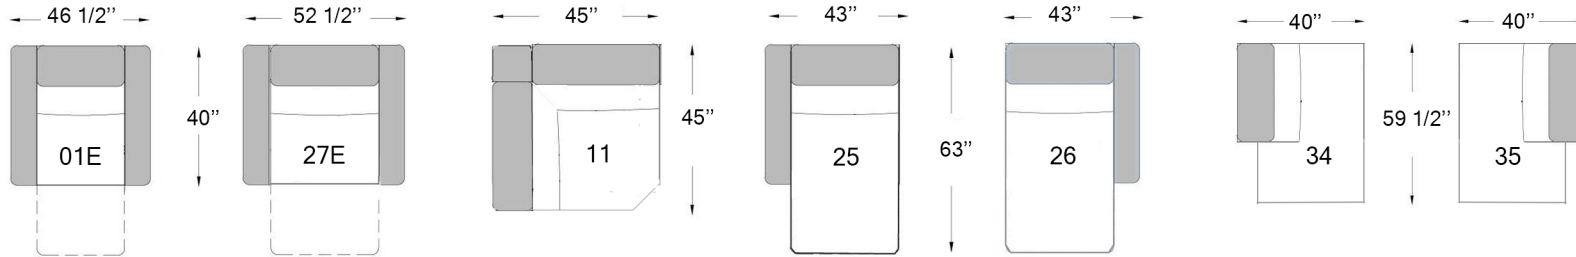

Profondeur du siège: 21 1/2"
Hauteur du siège: 19"
Hauteur du bras: 25 1/2"

E ÉLECTRIQUE
F FIXE

Configurations