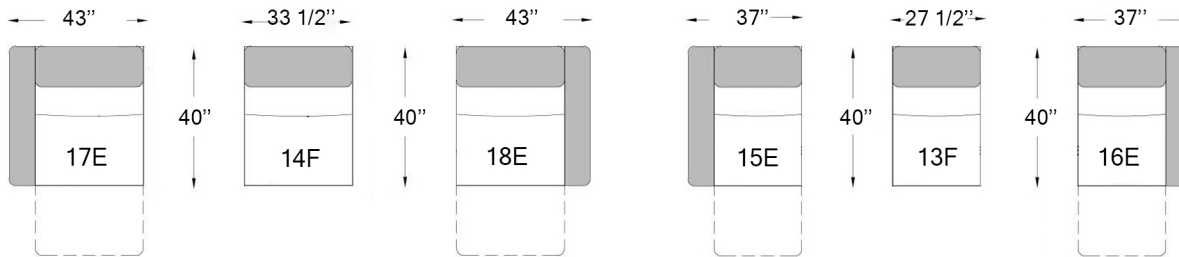

Profondeur du siège: 21 1/2"
Hauteur du siège: 19"
Hauteur du bras: 25 1/2"

E ÉLECTRIQUE
F FIXE

Configurations