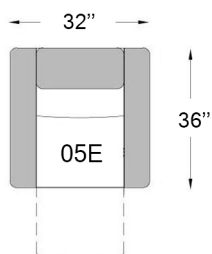

3054

Profondeur du siège: 20"
Hauteur du siège: 19"
Hauteur du bras: 25"

E ÉLECTRIQUE

fauteuil pivotant berçant inclinable électrique

Bouton tactile avec port USB