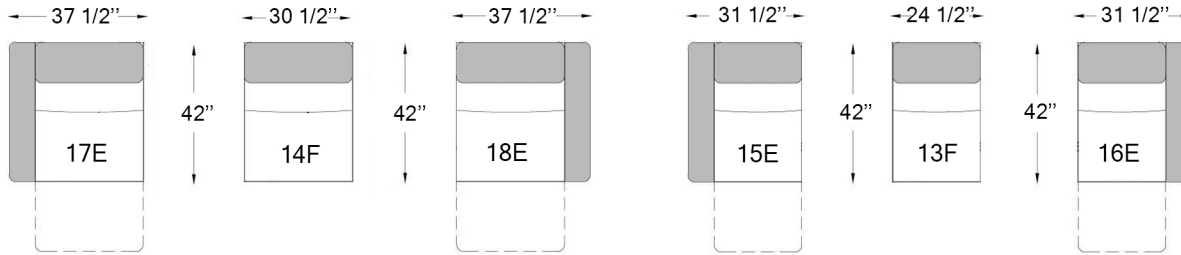

Profondeur du siège: 22"  
Hauteur du siège: 17 1/2"  
Hauteur du bras: 23 1/2"

E ÉLECTRIQUE  
F FIXE