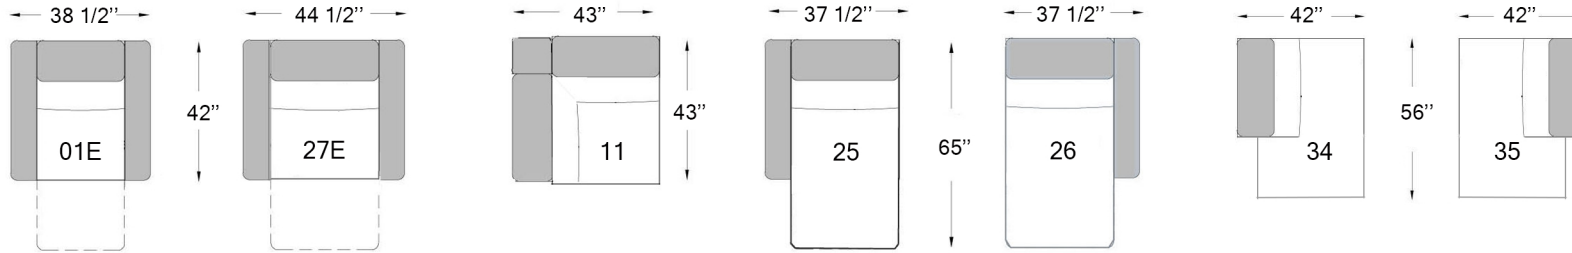

Profondeur du siège: 22"  
Hauteur du siège: 17 1/2"  
Hauteur du bras: 23 1/2"

E ÉLECTRIQUE  
F FIXE