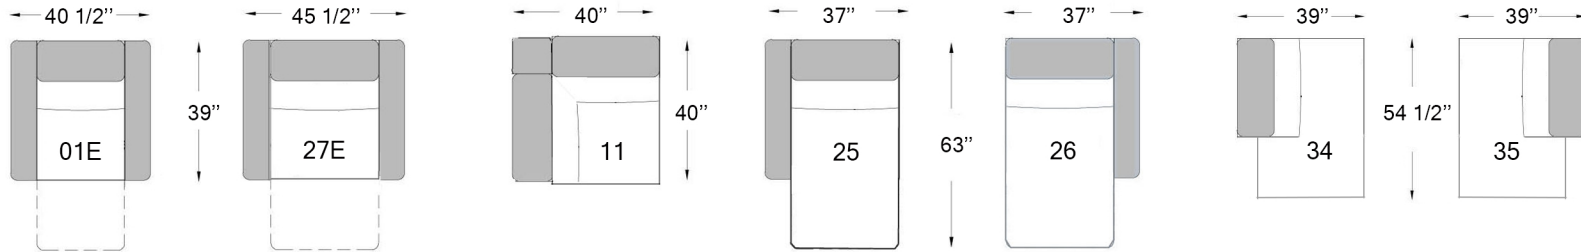

Profondeur du siège: 20 1/2"
Hauteur du siège: 18"
Hauteur du bras: 23 1/2"

E ÉLECTRIQUE
M MANUEL
F FIXE

Configurations