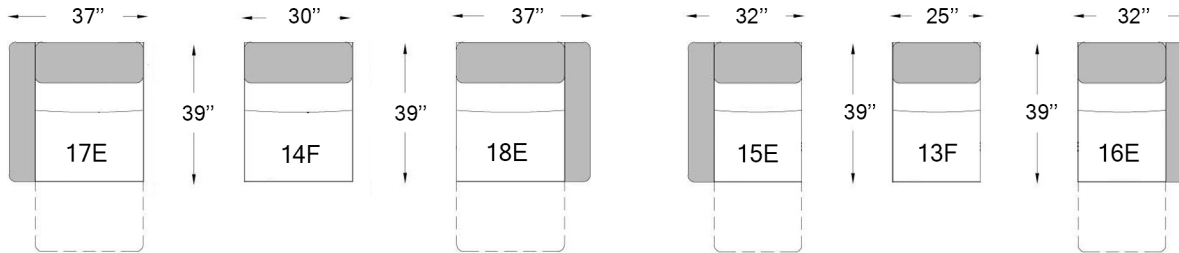

Profondeur du siège: 20 1/2"
Hauteur du siège: 18"
Hauteur du bras: 23 1/2"

E ÉLECTRIQUE
M MANUEL
F FIXE

Configurations